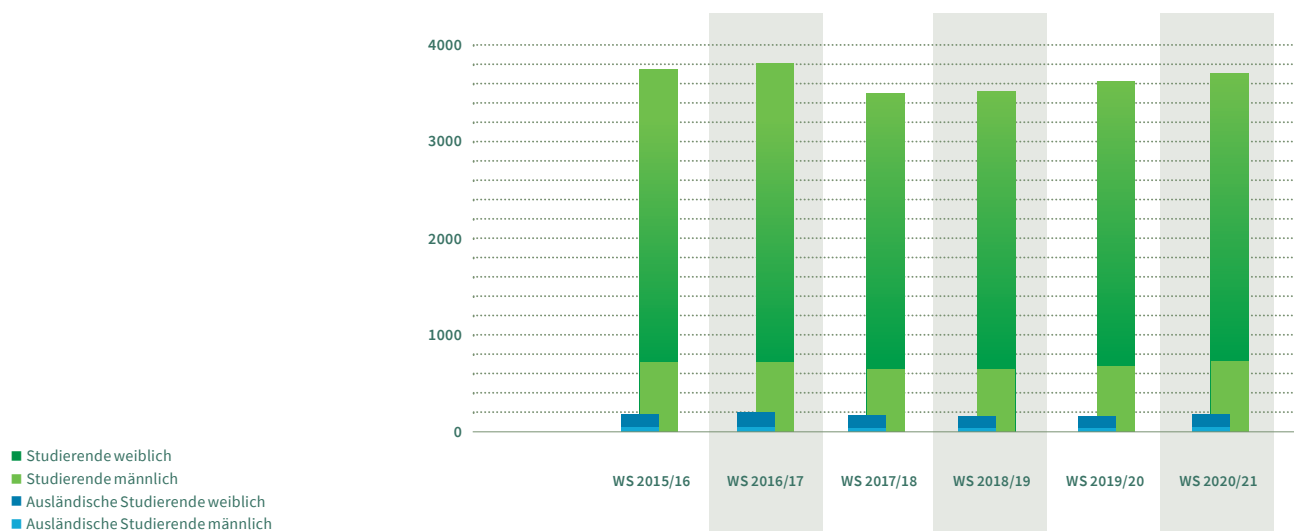

Entwicklung der Studierendenzahlen mit Anteil der ausländischen Studierenden¹

	WS 2015/16	WS 2016/17	WS 2017/18	WS 2018/19	WS 2019/20	WS 2020/21
Studierende weiblich	3023	3077	2843	2866	2932	2992
Studierende männlich	717	714	657	653	688	719
Studierende gesamt	3740	3791	3500	3519	3620	3711
Ausländische Studierende weiblich	156	167	153	148	141	156
Ausländische Studierende männlich	37	32	26	27	26	32
Ausländische Studierende gesamt	193	199	179	175	167	188
Ausländische Studierende in %	5,0	5,0	5,0	5,0	4,6	5,0
▶ Bildungsausländer/innen ²	64	77	64	77	71	94
▶ Bildungsinländer/innen ²	113	113	105	98	96	94

¹ Gesamtzahl mit Erweiterungsstudiengängen

² Die hier angegebenen Zahlen zum Anteil der ausländischen Studierenden enthalten nicht die Gaststudierenden.

Köpfe | Quelle: amtliche Statistik aus SuperX | Stand: 15.11.2020 (WS 2020/21)