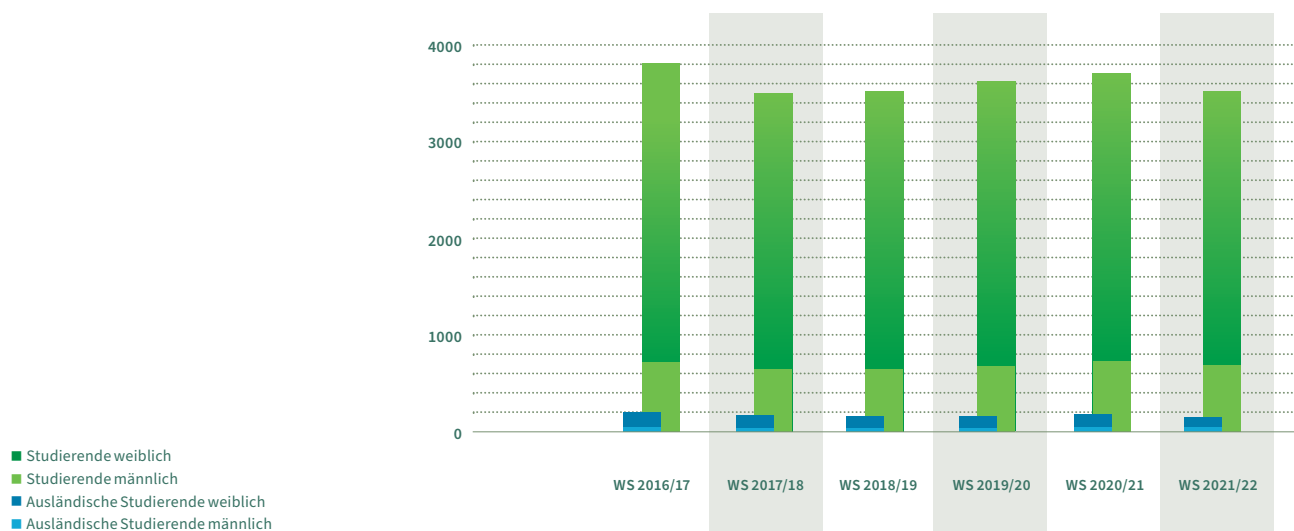

Entwicklung der Studierendenzahlen mit Anteil der ausländischen Studierenden¹

	WS 2016/17	WS 2017/18	WS 2018/19	WS 2019/20	WS 2020/21	WS 2021/22
Studierende weiblich	3077	2843	2866	2932	2992	2870
Studierende männlich	714	657	653	688	719	710
Studierende gesamt	3791	3500	3519	3620	3711	3580
Ausländische Studierende weiblich	167	153	148	141	156	131
Ausländische Studierende männlich	32	26	27	26	32	28
Ausländische Studierende gesamt	199	179	175	167	188	159
Ausländische Studierende in %	5,2	5,1	5,0	4,6	5,1	4,4
▶ Bildungsausländer/innen ²	77	64	77	71	94	78
▶ Bildungsinländer/innen ²	113	105	98	96	94	81

¹ Gesamtzahl mit Erweiterungsstudiengängen

² Die hier angegebenen Zahlen zum Anteil ausländischer Studierender enthalten nicht die Gaststudierenden.

Köpfe | Quelle: amtliche Statistik aus SuperX | Stand: 01.12.2021 (WS 2021/22)*